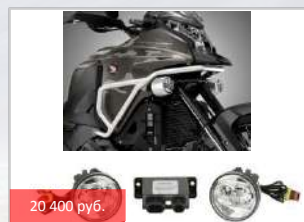

21 854 руб.

Педаль переключения трансмиссии DCT

08U70-MJP-G80

Делает возможным переключение трансмиссии DCT с помощью ног.

13 578 руб.

Монтажный набор противотуманных фар

08V70-MJP-G50

Комплект для установки противотуманных фар для передних защитных дуг.