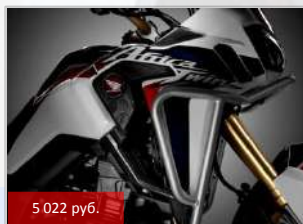

Секло затемненное ветровое

08R75-MJP-G50ZB

Размер соответствует стандартному. Светопропускаемость более 70%.

3 776 руб.

Дефлекторы комплект

08R71-MKK-D00

Левый и правый для дополнительной защиты.

5 022 руб.