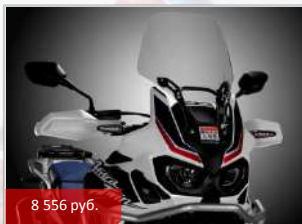

8 556 руб.

Стекло ветровое

08R70-MJP-G50

Защита от сильного ветра. Поможет сделать длинные поездки комфортными.