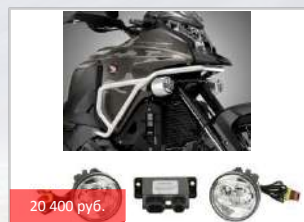

21 854 руб.

Педадь переключения трансмиссии DCT

08U70-MJP-G80

Делает возможным переключение трансмиссии DCT с помощью ног.

13 578 руб.

Монтажный набор противотуманных фар

08V70-MJP-G50

Комплект для установки противотуманных фар для передних защитных дуг.