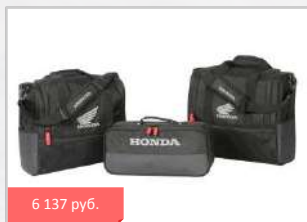

ПРИСПОСОБЛЕНИЯ ДЛЯ БАГАЖНИКА И ЭЛЕКТРИКА

6 137 руб.

Сумки боковых кофров

08L76-MJP-G51

Регулируемые передние карманы и плечевые ремни. Красные резиновые замки с логотипом Honda.