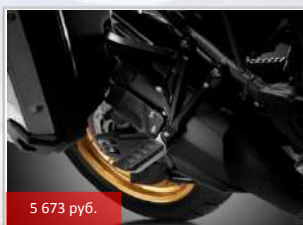

5 900 руб.

Спинка пассажирская

08F00-MJP-G50

Легко устанавливается на задний кофр.

12 626 руб.

Подножка центральная

08M70-MKK-D00

Обеспечивает безопасную парковку на различных поверхностях и помогает в обслуживании.