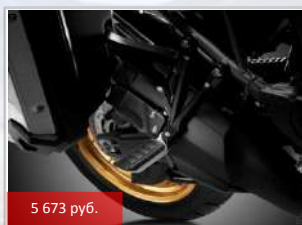

5 900 руб.

Спинка пассажирская

08F00-MJP-G50

Легко устанавливается на задний кофр.

12 626 руб.

Подножка центральная

08M70-MKK-D00

Обеспечивает безопасную парковку на различных поверхностях и помогает в обслуживании.