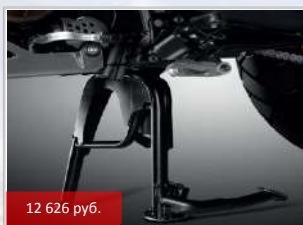

5 900 руб.

Спинка пассажирская

08F00-MJP-G50

Легко устанавливается на задний кофр.

12 626 руб.

Подножка центральная

08M70-MKK-D00

Обеспечивает безопасную парковку на различных поверхностях и помогает в обслуживании.