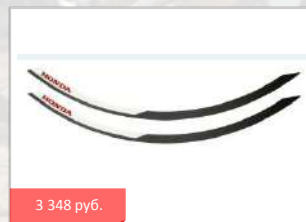

3 348 руб.

Цветная лента на обод колесного диска 08F70-MJP-F50ZA

Декоративная полоса,
раллийная красная.
Легко наносится на обод колеса.

3 348 руб.

Цветная лента на обод колесного диска 08F70-MJP-F50ZD

Декоративная полоса,
классическая серебряная.
Легко наносится на обод колеса.