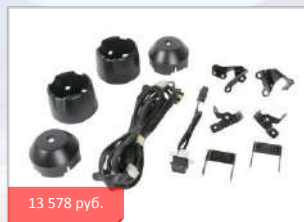

13 578 руб.

Монтажный набор противотуманных фар

08V70-MJP-G50

Комплект для установки противотуманных фар для передних защитных дуг.