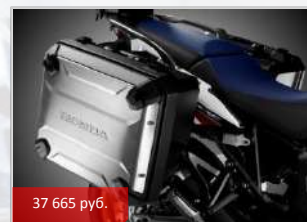

08L77-MJP-G51

Сумка имеет два магнитных захвата и две съемные ленты. Объем сумки 3 литра.

12 461 руб.

Кофр центральный

08L71-MJP-G50

Объем: 35 л. (позволяет положить внедорожный шлем). Система одноключевого доступа. Алюминиевая панель.