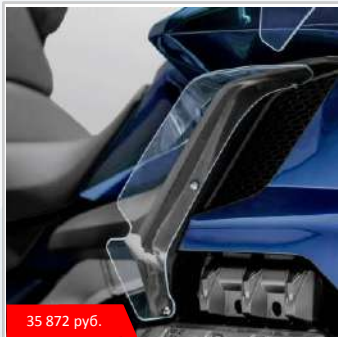

КОМФОРТ

35 872 руб.

Дефлектор верхний

08R72-МКС-А01

Полиуретановый дефлектор, предназначен для защиты от ветра и потоков воздуха. Специально разработан для улучшения комфорта и соответствия стилю вашего мотоцикла.