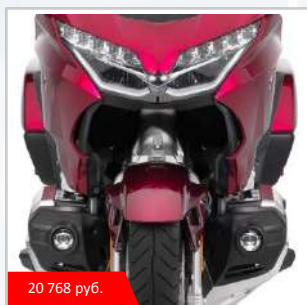

ЭЛЕКТРИКА

20 768 руб.

Противотуманные фары комплект

08V71-МКС-А00

Регулируемые, яркие, белые светодиодные противотуманные фары. Обеспечивает 880 люмен яркого белого света.