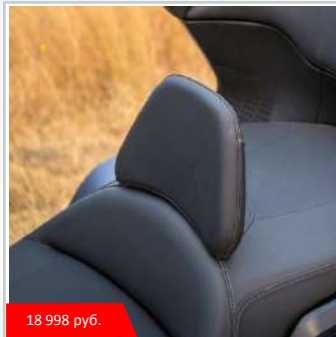

18 998 руб.

Спинка водительского сиденья

08R75-МКС-А00

С тисненым логотипом Gold Wing. Обеспечивает дополнительный комфорт, уникальный дизайн, наклоняется вперед. Не совместима с улучшенным сиденьем (08R70MKCC00).