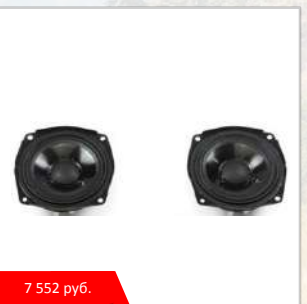

## Сумки боковых кофров

08A83-МКС-А00

4-канальный 220-ваттный усилитель и четыре улучшенных 55-ваттных 4-х дюймовых динамика.

7 552 руб.