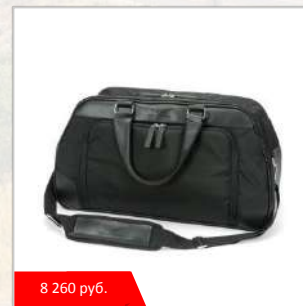

## Сумки боковых кофров

08L01-МКС-A00

Нейлоновые сумки. Усиленная ручка для переноски, плечевой ремень. Застежка молнии с логотипом Gold Wing.

8 260 руб.