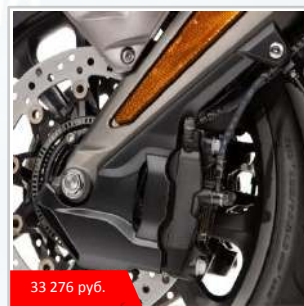

33 276 руб.

Черные накладки суппорта

08F74-МКС-A00

Стильные черные накладки. Обеспечивают дополнительный воздушный поток для охлаждения передних суппортов.

*Указанные цены носят исключительно информационный характер. Возможны дополнительные затраты на установку. Действительные розничные цены уточняйте у официальных Дилеров Honda.

ИСПЫТАЙ НОВЫЙ GOLD WING 2018 МОДЕЛЬНОГО ГОДА

Стильный. Комфортный. Динамичный.

Трансмиссия Honda Dual Clutch Transmission 3-го поколения с 7-ю передачами. Apple CarPlay обеспечивает быстрое подключение и полный функционал iPhone. «Утонченная форма, подтянутый стиль» - все это новый Gold Wing.