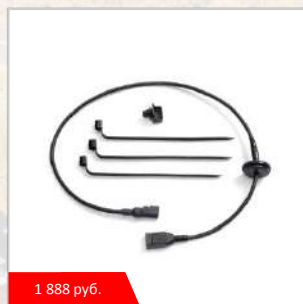

1 888 руб.

Провод USB

08E79-МКС-А00

USB-кабель обеспечивает подключение USB 2.0 для персональной электроники.