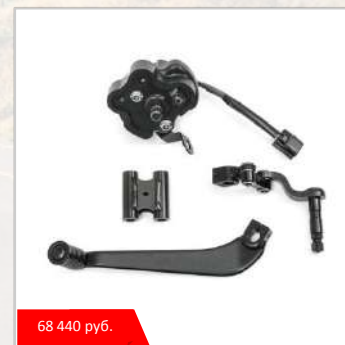

68 440 руб.

Рычаг переключения передач DCT

08U71-МКС-А00

Позволит переключать передачи в традиционном режиме на моделях с трансмиссией DCT.

*Указанные цены носят исключительно информационный характер. Возможны дополнительные затраты на установку. Действительные розничные цены уточняйте у официальных Дилеров Honda.

ИСПЫТАЙ НОВЫЙ GOLD WING 2018 МОДЕЛЬНОГО ГОДА

Стильный. Комфортный. Динамичный.

Трансмиссия Honda Dual Clutch Transmission 3-го поколения с 7-ю передачами. Apple CarPlay обеспечивает быстрое подключение и полный функционал iPhone. «Утонченная форма, подтянутый стиль» - все это новый Gold Wing.