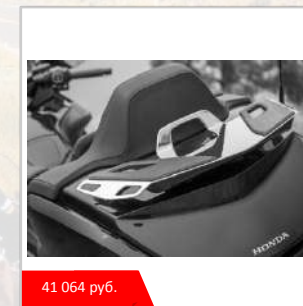

41 064 руб.

Хромированный багажник кофра

08L70-МКС-C00

С хромированной стальной стойкой, резиновыми вставками. Максимальная нагрузка 2,3 кг.